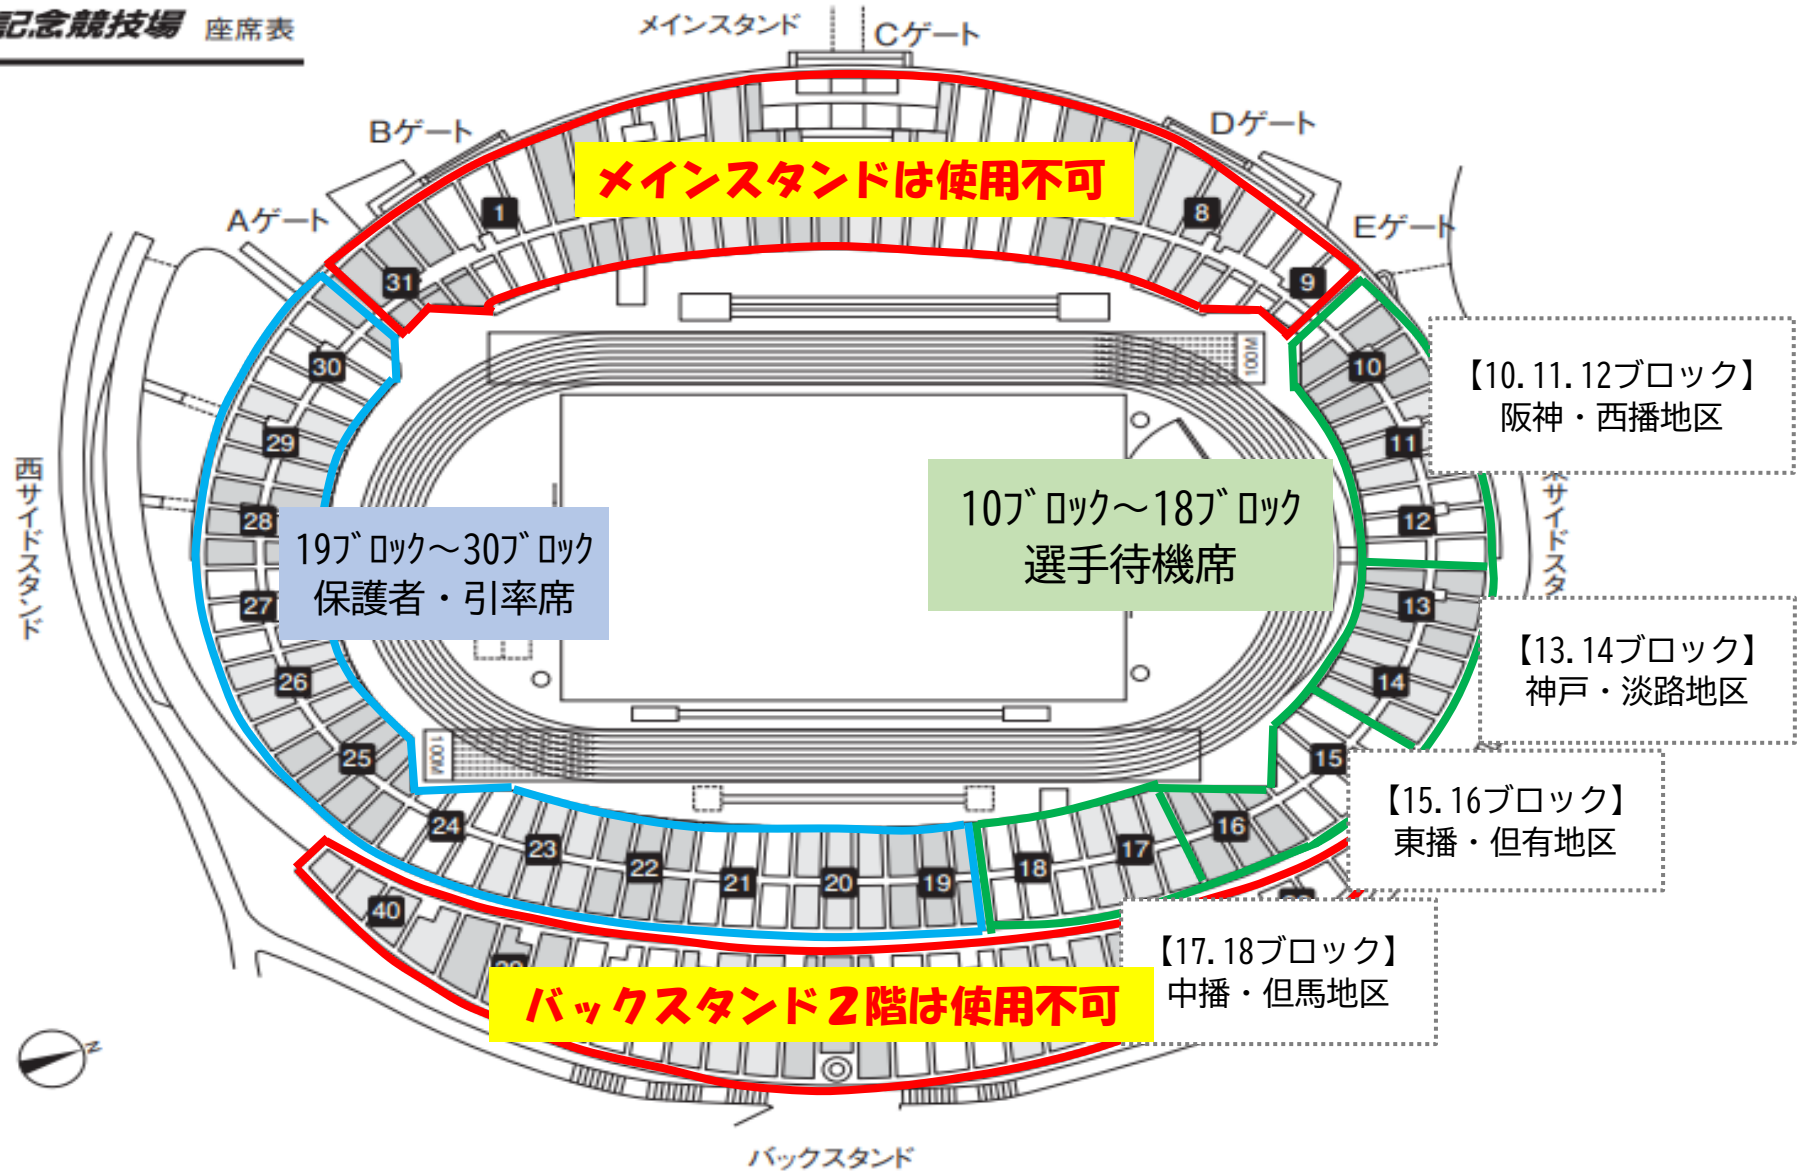

【コンコースの使用方法】

× → 進入禁止

□ □ → 使用可能男女トイレ

ユニバー記念競技場 座席表

【コンコース待機場所割り当て】

【場外ゲート付近待機場所利用可能範囲】

★Bゲート～Cゲート間

★Cゲート～Dゲート間

★Bゲート前、Cゲート前

斜線部分のエリアを待機場所として利用可

【場外待機場所可エリア】