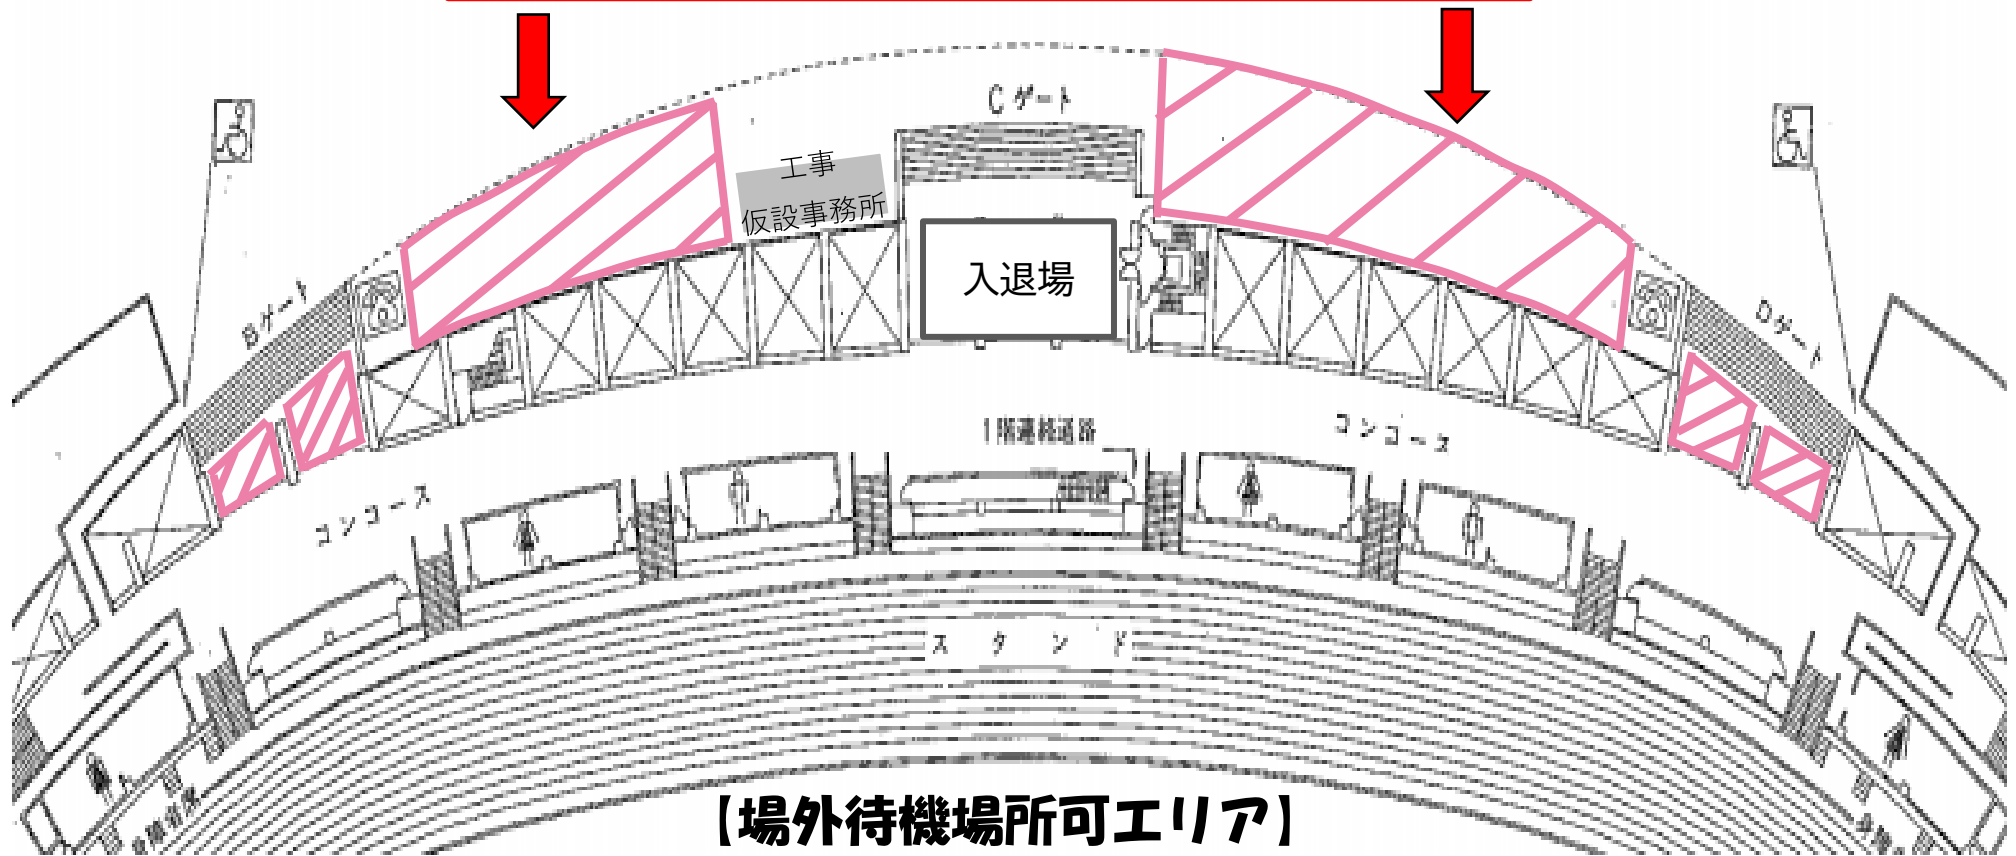

【コンコースの使用方法】

× → 進入禁止

□ □ → 使用可能男女トイレ

ユニバー記念競技場 座席表

【コンコース待機場所割り当て】

【場外ゲート付近待機場所利用可能範囲】

★Bゲート～Cゲート間

★Cゲート～Dゲート間

★Bゲート前、Cゲート前

斜線部分のエリアを待機場所として利用可

【場外待機場所可エリア】