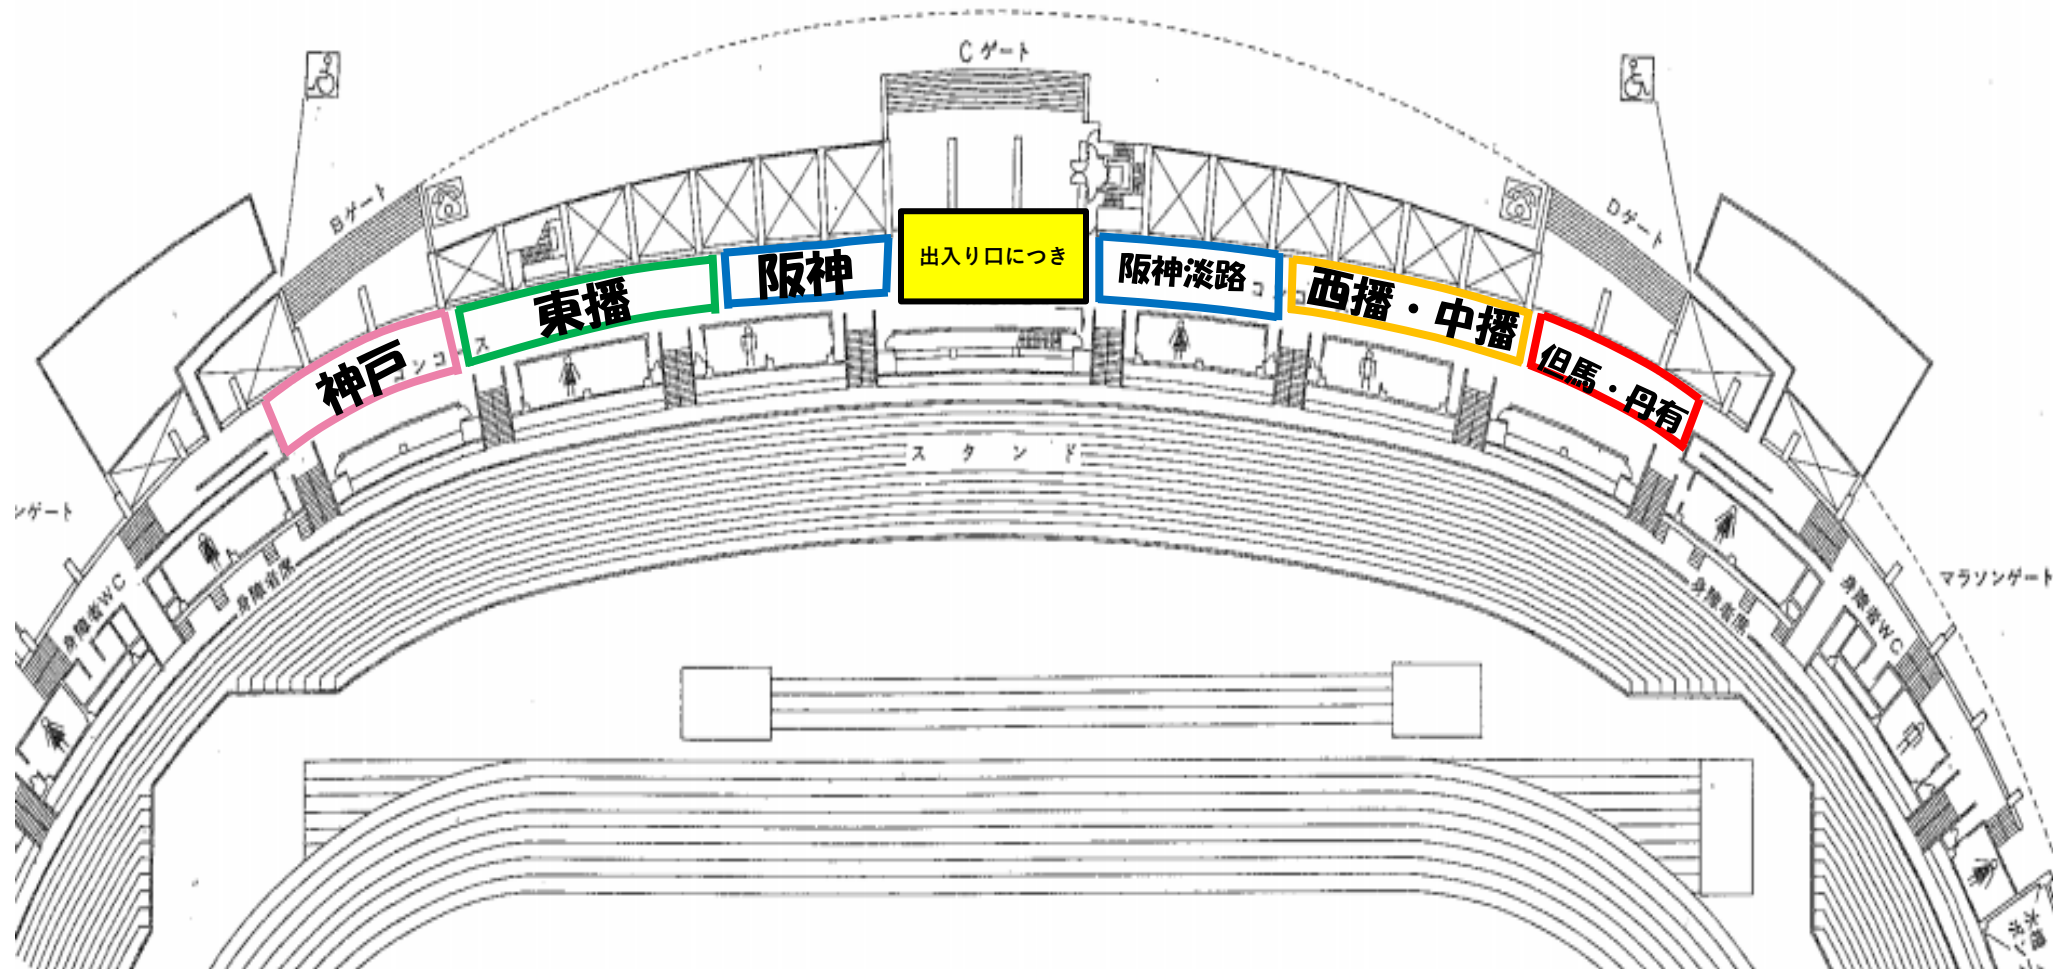

【コンコースの使用方法】

× → 進入禁止

□ □ → 使用可能男女トイレ

ユニバー記念競技場 座席表

【コンコース待機場所割り当て】

【場外ゲート付近待機場所利用可能範囲】

★Bゲート～Cゲート間

★Cゲート～Dゲート間

★Bゲート前、Cゲート前

斜線部分のエリアを待機場所として利用可

【場外待機場所可エリア】