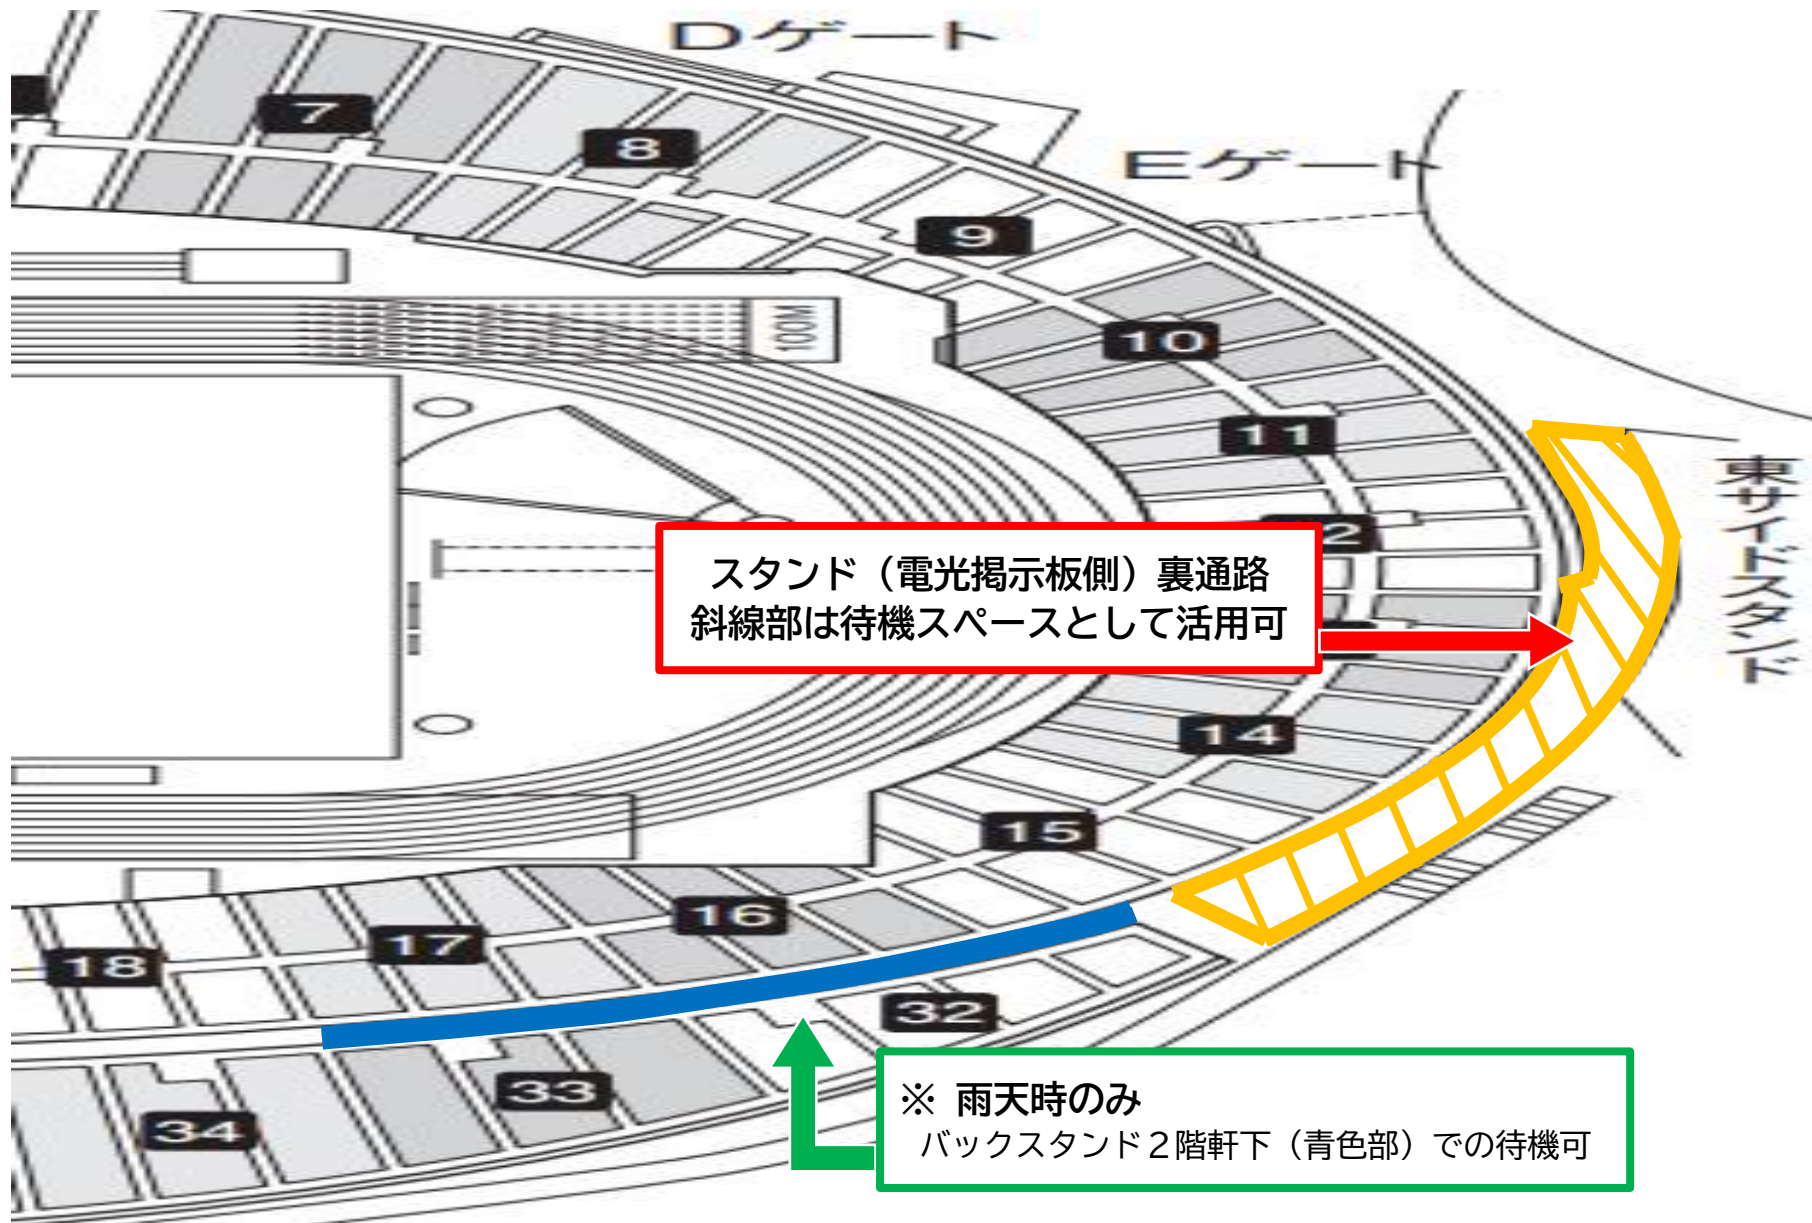

【コンコースの使用方法】

× → 進入禁止

□ □ → 使用可能男女トイレ

ユニバー記念競技場 座席表

【コンコース待機場所割り当て】

【場外ゲート付近待機場所利用可能範囲】

★Bゲート～Cゲート間

★Cゲート～Dゲート間

★Bゲート前、Cゲート前

斜線部分のエリアを待機場所として利用可

【場外待機場所可エリア】